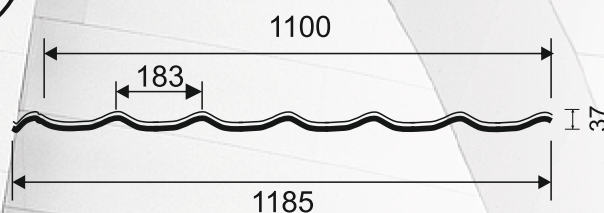

DACH ŁUCZAJ

PRODUCENT • ELEWACJE • DACHY

BLACHODACHÓWKI

■ STANDARD ■ PLATINIUM ■

www.dachluczaj.pl

■ STANDARD

Blachodachówka STANDARD jest jednym z najbardziej ekonomicznych pokryć dachowych. Charakteryzuje się obniżoną wysokością modułu, co pozwala na obniżenie kosztów wykonania dachu. Dzieje się tak dzięki zmniejszeniu ilości surowca na 1m².

Cechą blachodachówki STANDARD jest wyjątkowo korzystny stosunek masy do powierzchni krycia, korzystniejszy niż wskaźniki pozostałych pokryć dachowych na rynku. Nowoczesna technologia produkcji, zastosowanie blachy o grubości 0,5 mm, gwarantują dużą wytrzymałość na uszkodzenia mechaniczne w czasie montażu i eksploatacji. Zastosowanie tej blachodachówki pozwala w prosty i tani sposób uzyskać jednolity, estetyczny efekt przy zespoleniu obiektów o różnym przeznaczeniu w jeden kompleks budynków.

Szerokość całkowita	1185 mm
Szerokość krycia	1100 mm
Długość modułu	350 mm
Wysokość	37 mm
Wysokość przetłoczenia	14 mm
Grubość blachy	0,5 mm
Długość arkuszy	1155-6500 mm
Kolorystyka	szeroka gama kolorów

Szerokość całkowita	1185 mm
Szerokość krycia	1100 mm
Długość modułu	350 mm
Wysokość	43 mm
Wysokość przetłoczenia	20 mm
Grubość blachy	0,5 mm
Długość arkuszy	1155-6500 mm
Kolorystyka	szeroka gama kolorów