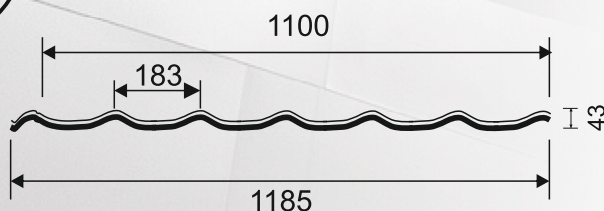

DACH ŁUCZAJ

PRODUCENT • ELEWACJE • DACHY

BLACHODACHÓWKI

■ STANDARD ■ PLATINIUM ■

www.dachluczaj.pl

■ STANDARD

Blachodachówka STANDARD jest jednym z najbardziej ekonomicznych pokryć dachowych. Charakteryzuje się obniżoną wysokością modułu, co pozwala na obniżenie kosztów wykonania dachu. Dzieje się tak dzięki zmniejszeniu ilości surowca na 1m².

Cechą blachodachówki STANDARD jest wyjątkowo korzystny stosunek masy do powierzchni krycia, korzystniejszy niż wskaźniki pozostałych pokryć dachowych na rynku. Nowoczesna technologia produkcji, zastosowanie blachy o grubości 0,5 mm, gwarantują dużą wytrzymałość na uszkodzenia mechaniczne w czasie montażu i eksploatacji. Zastosowanie tej blachodachówki pozwala w prosty i tani sposób uzyskać jednolity, estetyczny efekt przy zespoleniu obiektów o różnym przeznaczeniu w jeden kompleks budynków.

Szerokość całkowita	1185 mm
Szerokość krycia	1100 mm
Długość modułu	350 mm
Wysokość	37 mm
Wysokość przetłoczenia	14 mm
Grubość blachy	0,5 mm
Długość arkuszy	1155-6500 mm
Kolorystyka	szeroka gama kolorów

Szerokość całkowita	1185 mm
Szerokość krycia	1100 mm
Długość modułu	350 mm
Wysokość	43 mm
Wysokość przetłoczenia	20 mm
Grubość blachy	0,5 mm
Długość arkuszy	1155-6500 mm
Kolorystyka	szeroka gama kolorów